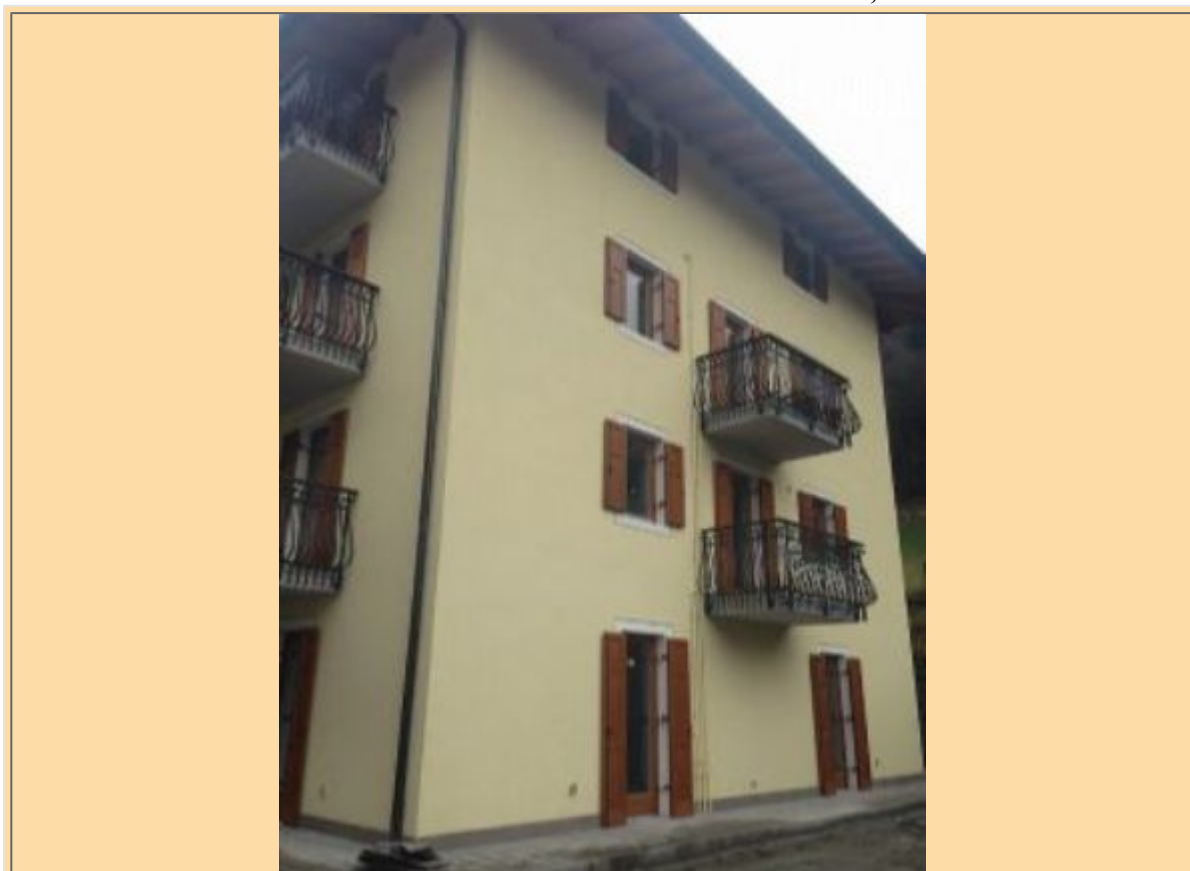

NUOVA COSTRUZIONE PINZOLO CENTRO CLASSE A+

Tipologia: Nuove costruzioni - Comune: PINZOLO - Provincia: TRENTO

Metri: varie metrature - Prezzo: € **340.000,00**

Superficie coperta		Superficie commerciale	
Piano	PIANO TERRA, PIANO PRIMO, PIANO SECONDO, PIANO TERZO ATTICO	Numero vani	TRE/QUATTRO
Pavimento camere	A SCELTA DEL CLIENTE	Stanze da letto	2 O 3
Numero bagni	1 O 2	Pavimento bagno	A SCELTA DEL CLIENTE
Numero ingressi		Zona giorno	
Pavimento zona giorno	A SCELTA DEL CLIENTE	Cucina	ANGOLO COTTURA
Pavimento cucina	A SCELTA DEL CLIENTE	Posto auto	ESTERNO
Giardino		Terrazza	BALCONI
		Manutenzione	