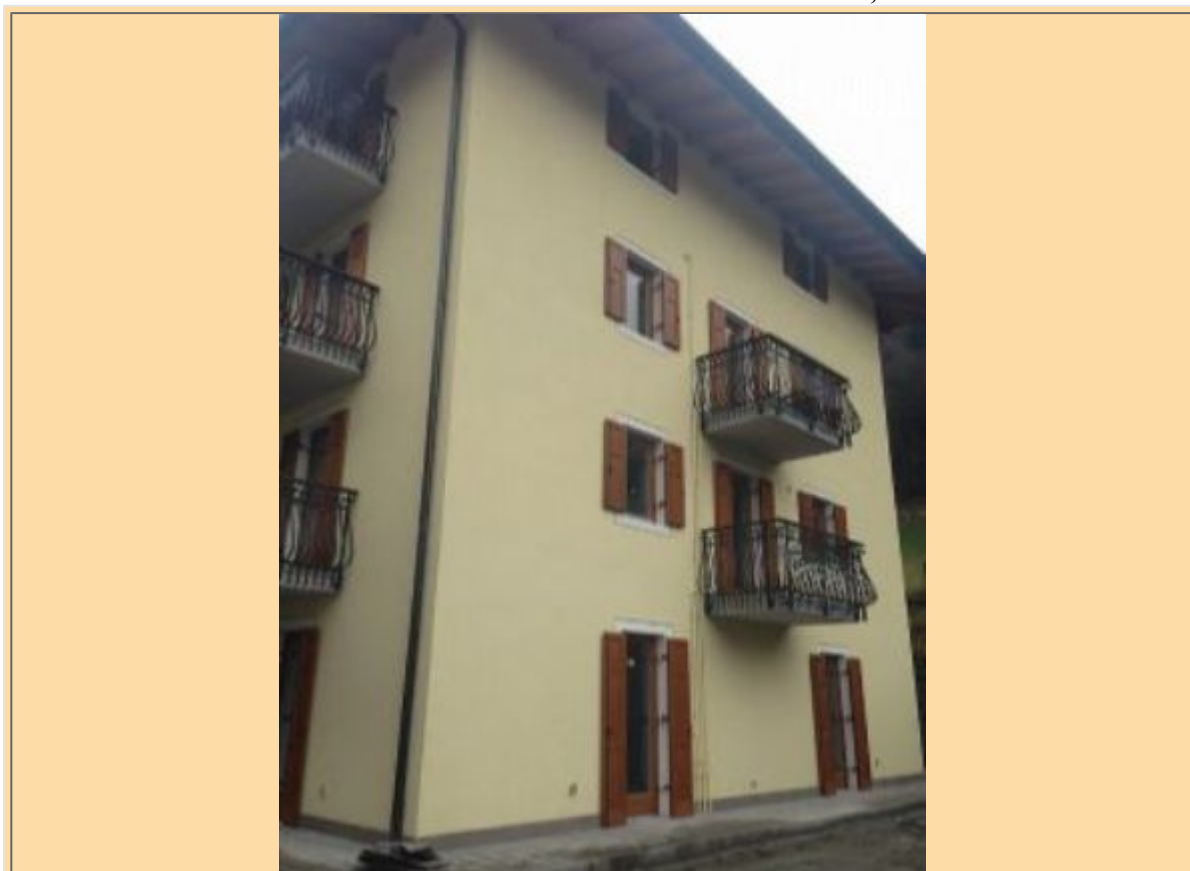

**NUOVA COSTRUZIONE PINZOLO CENTRO CLASSE A+**

Tipologia: Nuove costruzioni - Comune: PINZOLO - Provincia: TRENTO

Metri: varie metrature - Prezzo: € **340.000,00**

Superficie coperta		Superficie commerciale	
Piano	PIANO TERRA, PIANO PRIMO, PIANO SECONDO, PIANO TERZO ATTICO	Numero vani	TRE/QUATTRO
Pavimento camere	A SCELTA DEL CLIENTE	Stanze da letto	2 O 3
Numero bagni	1 O 2	Pavimento bagno	A SCELTA DEL CLIENTE
Numero ingressi		Zona giorno	
Pavimento zona giorno	A SCELTA DEL CLIENTE	Cucina	ANGOLO COTTURA
Pavimento cucina	A SCELTA DEL CLIENTE	Posto auto	ESTERNO
Giardino		Terrazza	BALCONI
		Manutenzione	